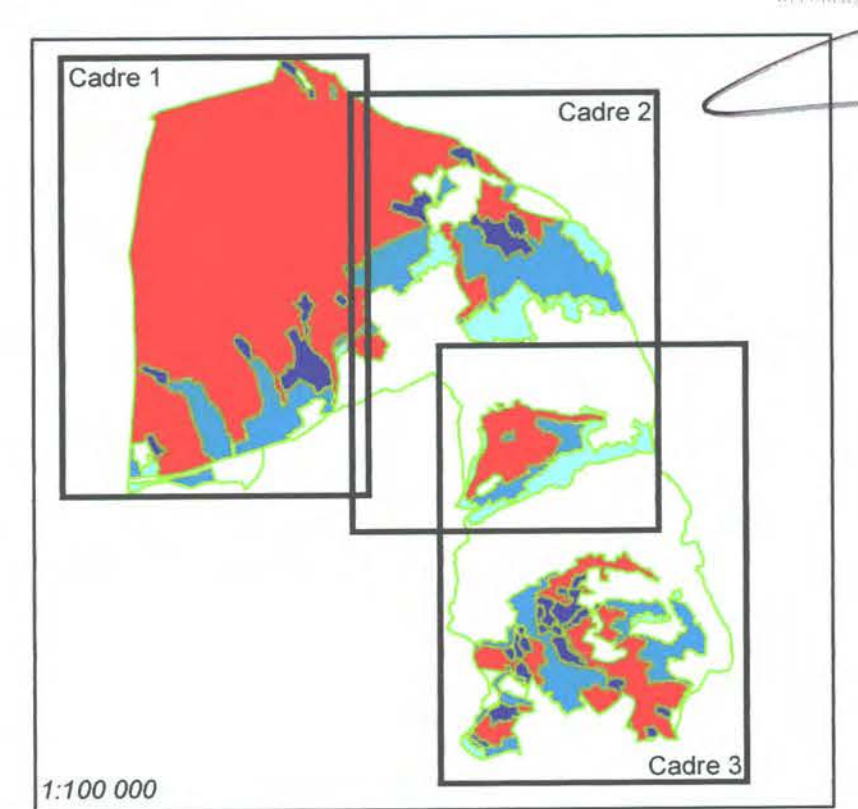

Préfecture du Var
PRÉFET DU VAR

Commune de La Cadière d'Azur
Plan de Prévention des Risques Naturels
Incendie de Forêt (PPRIF)
PLAN DE ZONAGE RÉGLEMENTAIRE
Cadre 2/3

Types de zones :

- R : zone rouge
- En1 : zone de risque fort à très fort
- En1 indicé : zone de risque fort à très fort en attente d'équipements
- En2 : zone de risque modéré à fort
- En3 : zone de risque faible à modéré
- NCR : zone non concernée par le risque

VU et APPROUVÉ
Commune le 14 AVR. 2014
Le Maire
Laurent CAYRE

fond cadastral : BD PARCELLAIRE® Vecteur © IGN 2008
nom des quartiers : BD TOPO® toponymes © IGN 2010

Echelle 1:5 000

200 100 0 200 Mètres

LES JOURDANS
JAS DE CLARE
LES MARQUES
LES MARQUANTS
LES LAUVES
LES SAMAIS
L'INFERNET
LES LOGESTTES
LES SALETTE
CHATEAU DE L'AUDARDE
LE PETIT NEUF
DÉGUIS
ROCHERELLE
LES PALUNS
COCIBENTAUDS
LES CAPELANIERS
LA GRANDE BASSE
LES PALUNS ORIENTAUX
LA PINÈDE
CHATEAU DES VANNIÈRES
LE FAVORAT
LA MALISSONNE
LES COSTES D'ALINES
LA MALISSONNE
LE DREYNS
SAINT-MARS
AZUR
LES VACOUQUES
LE VIGRET
SAINT-JEAN
REMOUTIN
SAINT-MARC
SAINT-CÔME
LA GOUDE