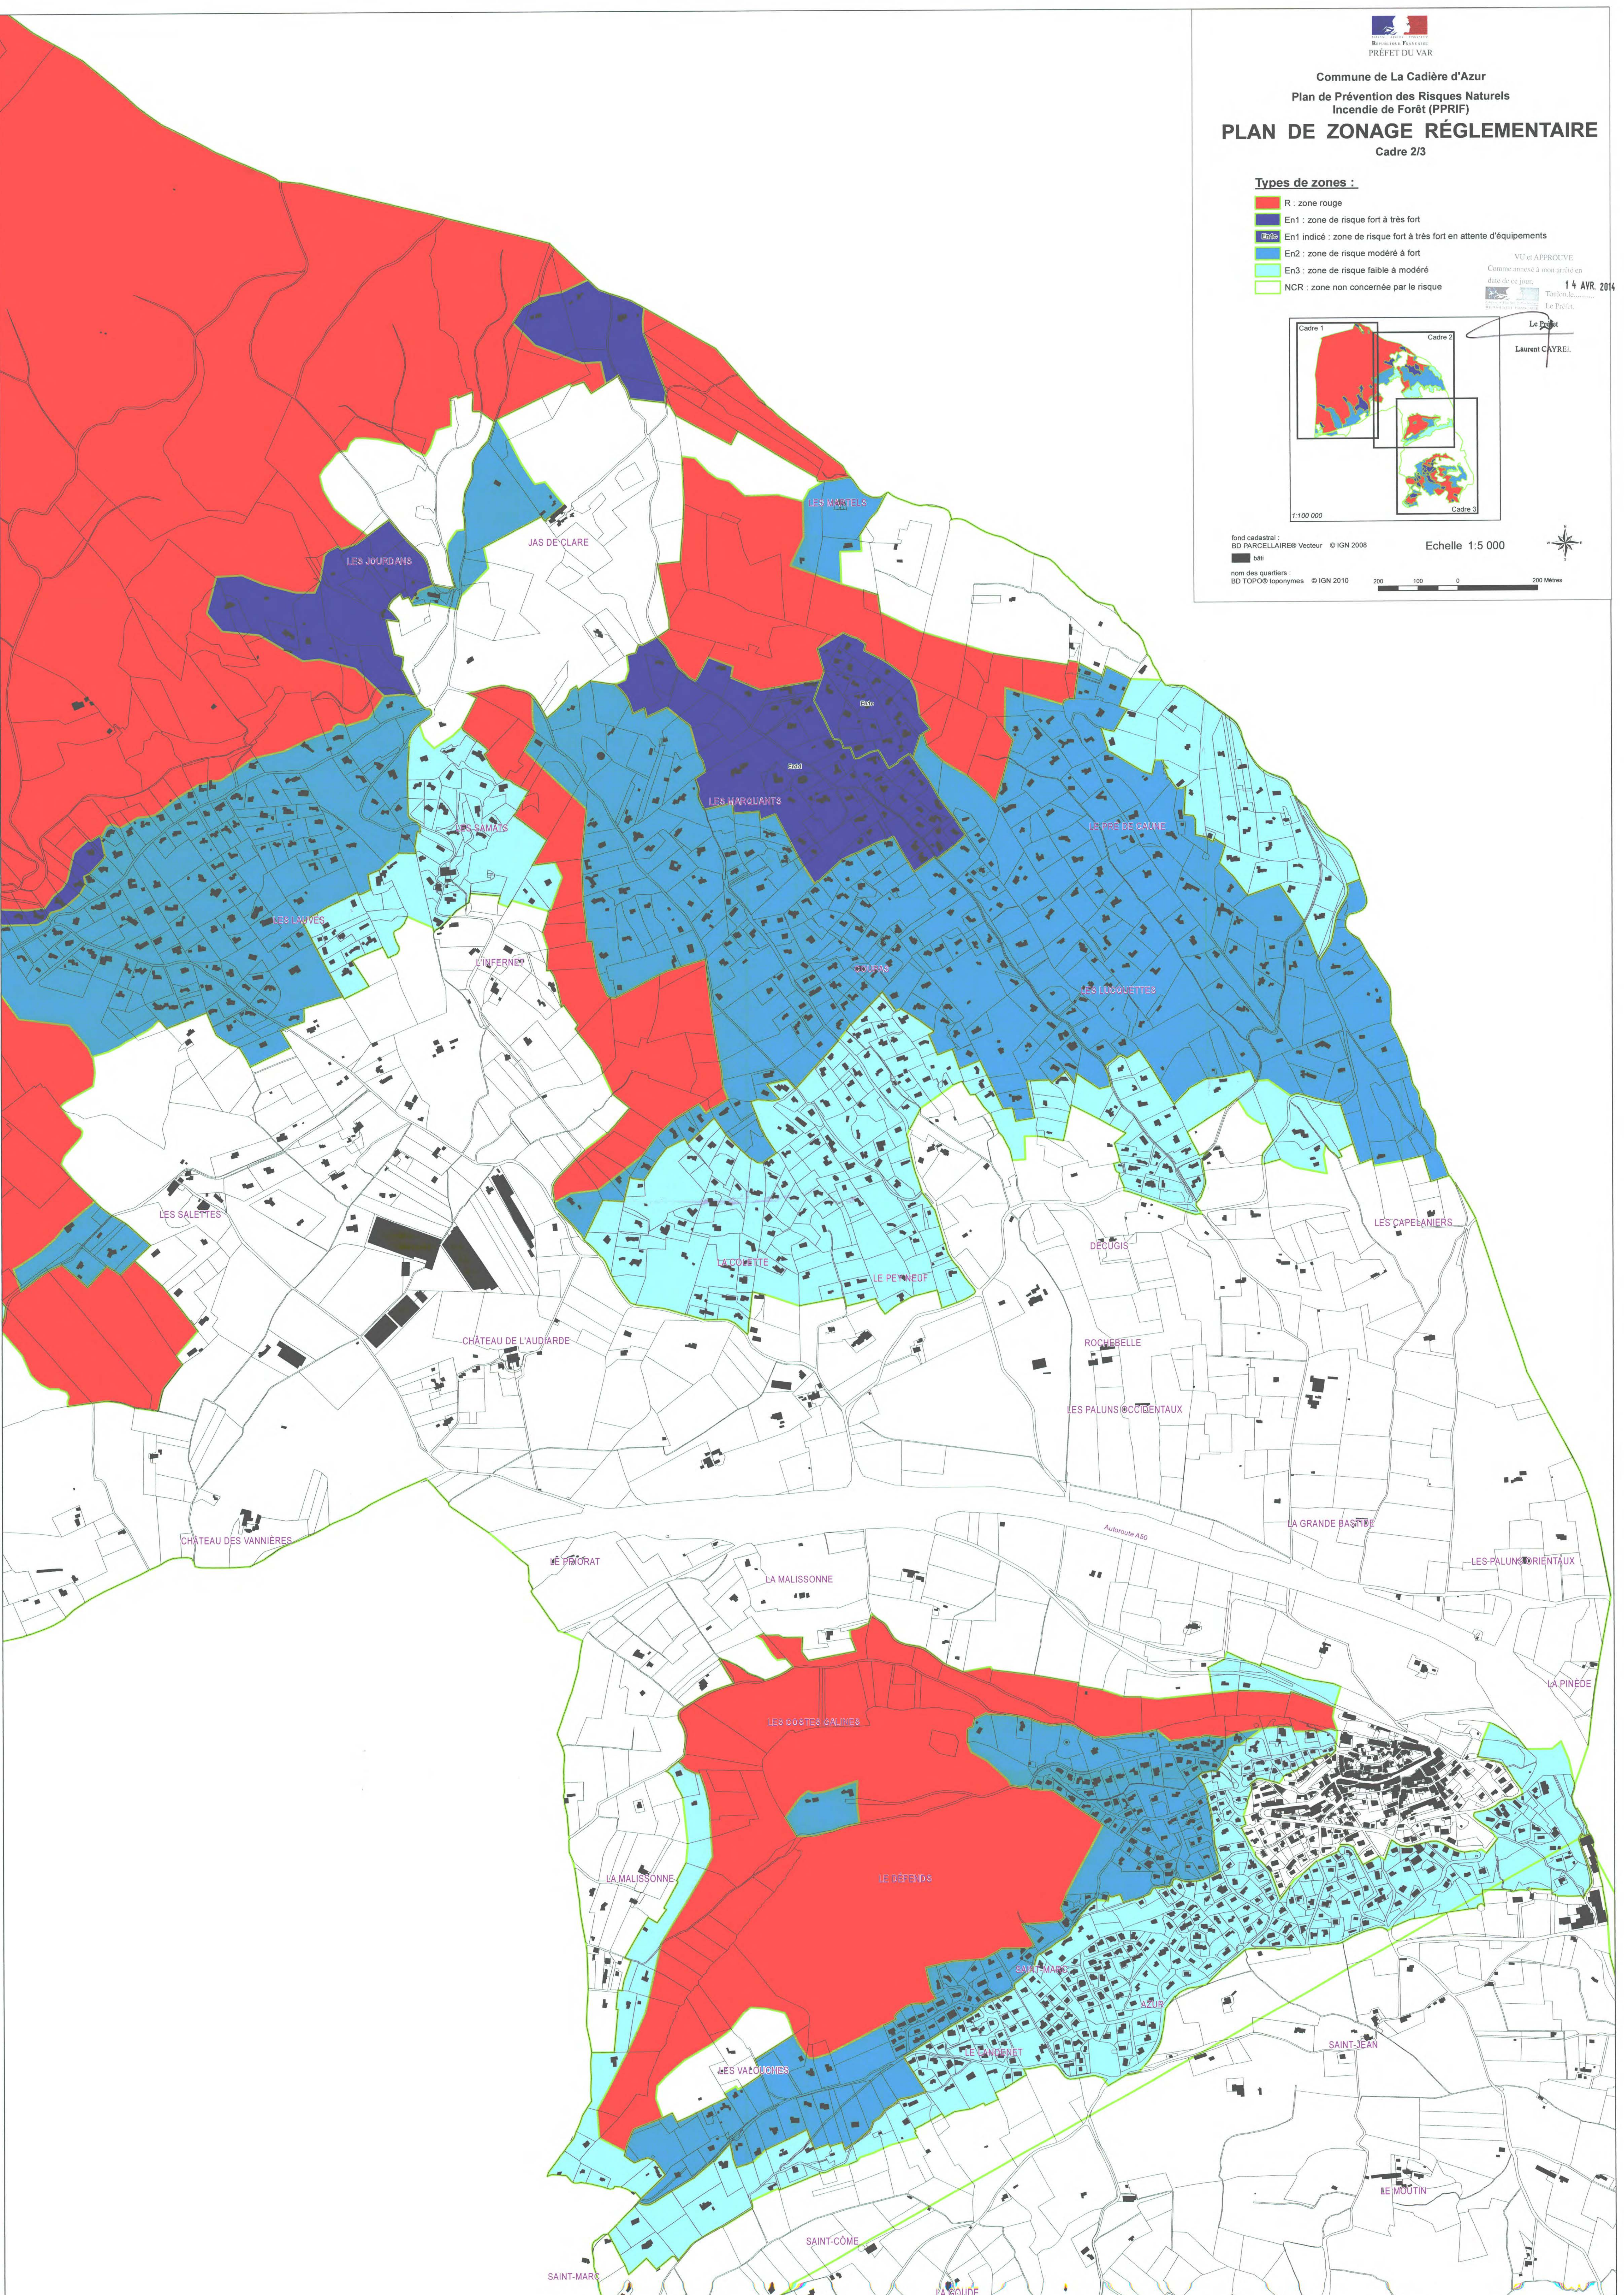

Préfecture du Var
PRÉFET DU VAR

Commune de La Cadière d'Azur
Plan de Prévention des Risques Naturels
Incendie de Forêt (PPRIF)
PLAN DE ZONAGE RÉGLEMENTAIRE
Cadre 2/3

Types de zones :

- R : zone rouge
- En1 : zone de risque fort à très fort
- En1 indicé : zone de risque fort à très fort en attente d'équipements
- En2 : zone de risque modéré à fort
- En3 : zone de risque faible à modéré
- NCR : zone non concernée par le risque

VU et APPROUVÉ
Commune le 14 AVR. 2014
Le Maire
Laurent CAYRE

fond cadastral : BD PARCELLAIRE® Vecteur © IGN 2008
nom des quartiers : BD TOPO® toponymes © IGN 2010

Echelle 1:5 000

200 100 0 200 Mètres

LES JOURDANS
JAS DE CLARE
LES MARQUES
LES MARQUANTS
LES LAUVES
LES SAMAIS
L'INFERNET
LES LOGESTTES
LES SALETTE
CHATEAU DE L'AUDARDE
LE PETIT NEUF
DÉGUIS
ROCHERELLE
LES PALUNS
COCIBENTAUDS
LES CAPELANIERS
LA GRANDE BASSE
LES PALUNS ORIENTAUX
LA PINÈDE
CHATEAU DES VANNIÈRES
LE FAVORAT
LA MALISSONNE
LES COSTES D'ALINES
LA MALISSONNE
LE DREYNS
SAINT-MARS
AZUR
LES VACOUQUES
LE VIGRET
SAINT-JEAN
REMOUTIN
SAINT-MARC
SAINT-CÔME
LA GOUDE