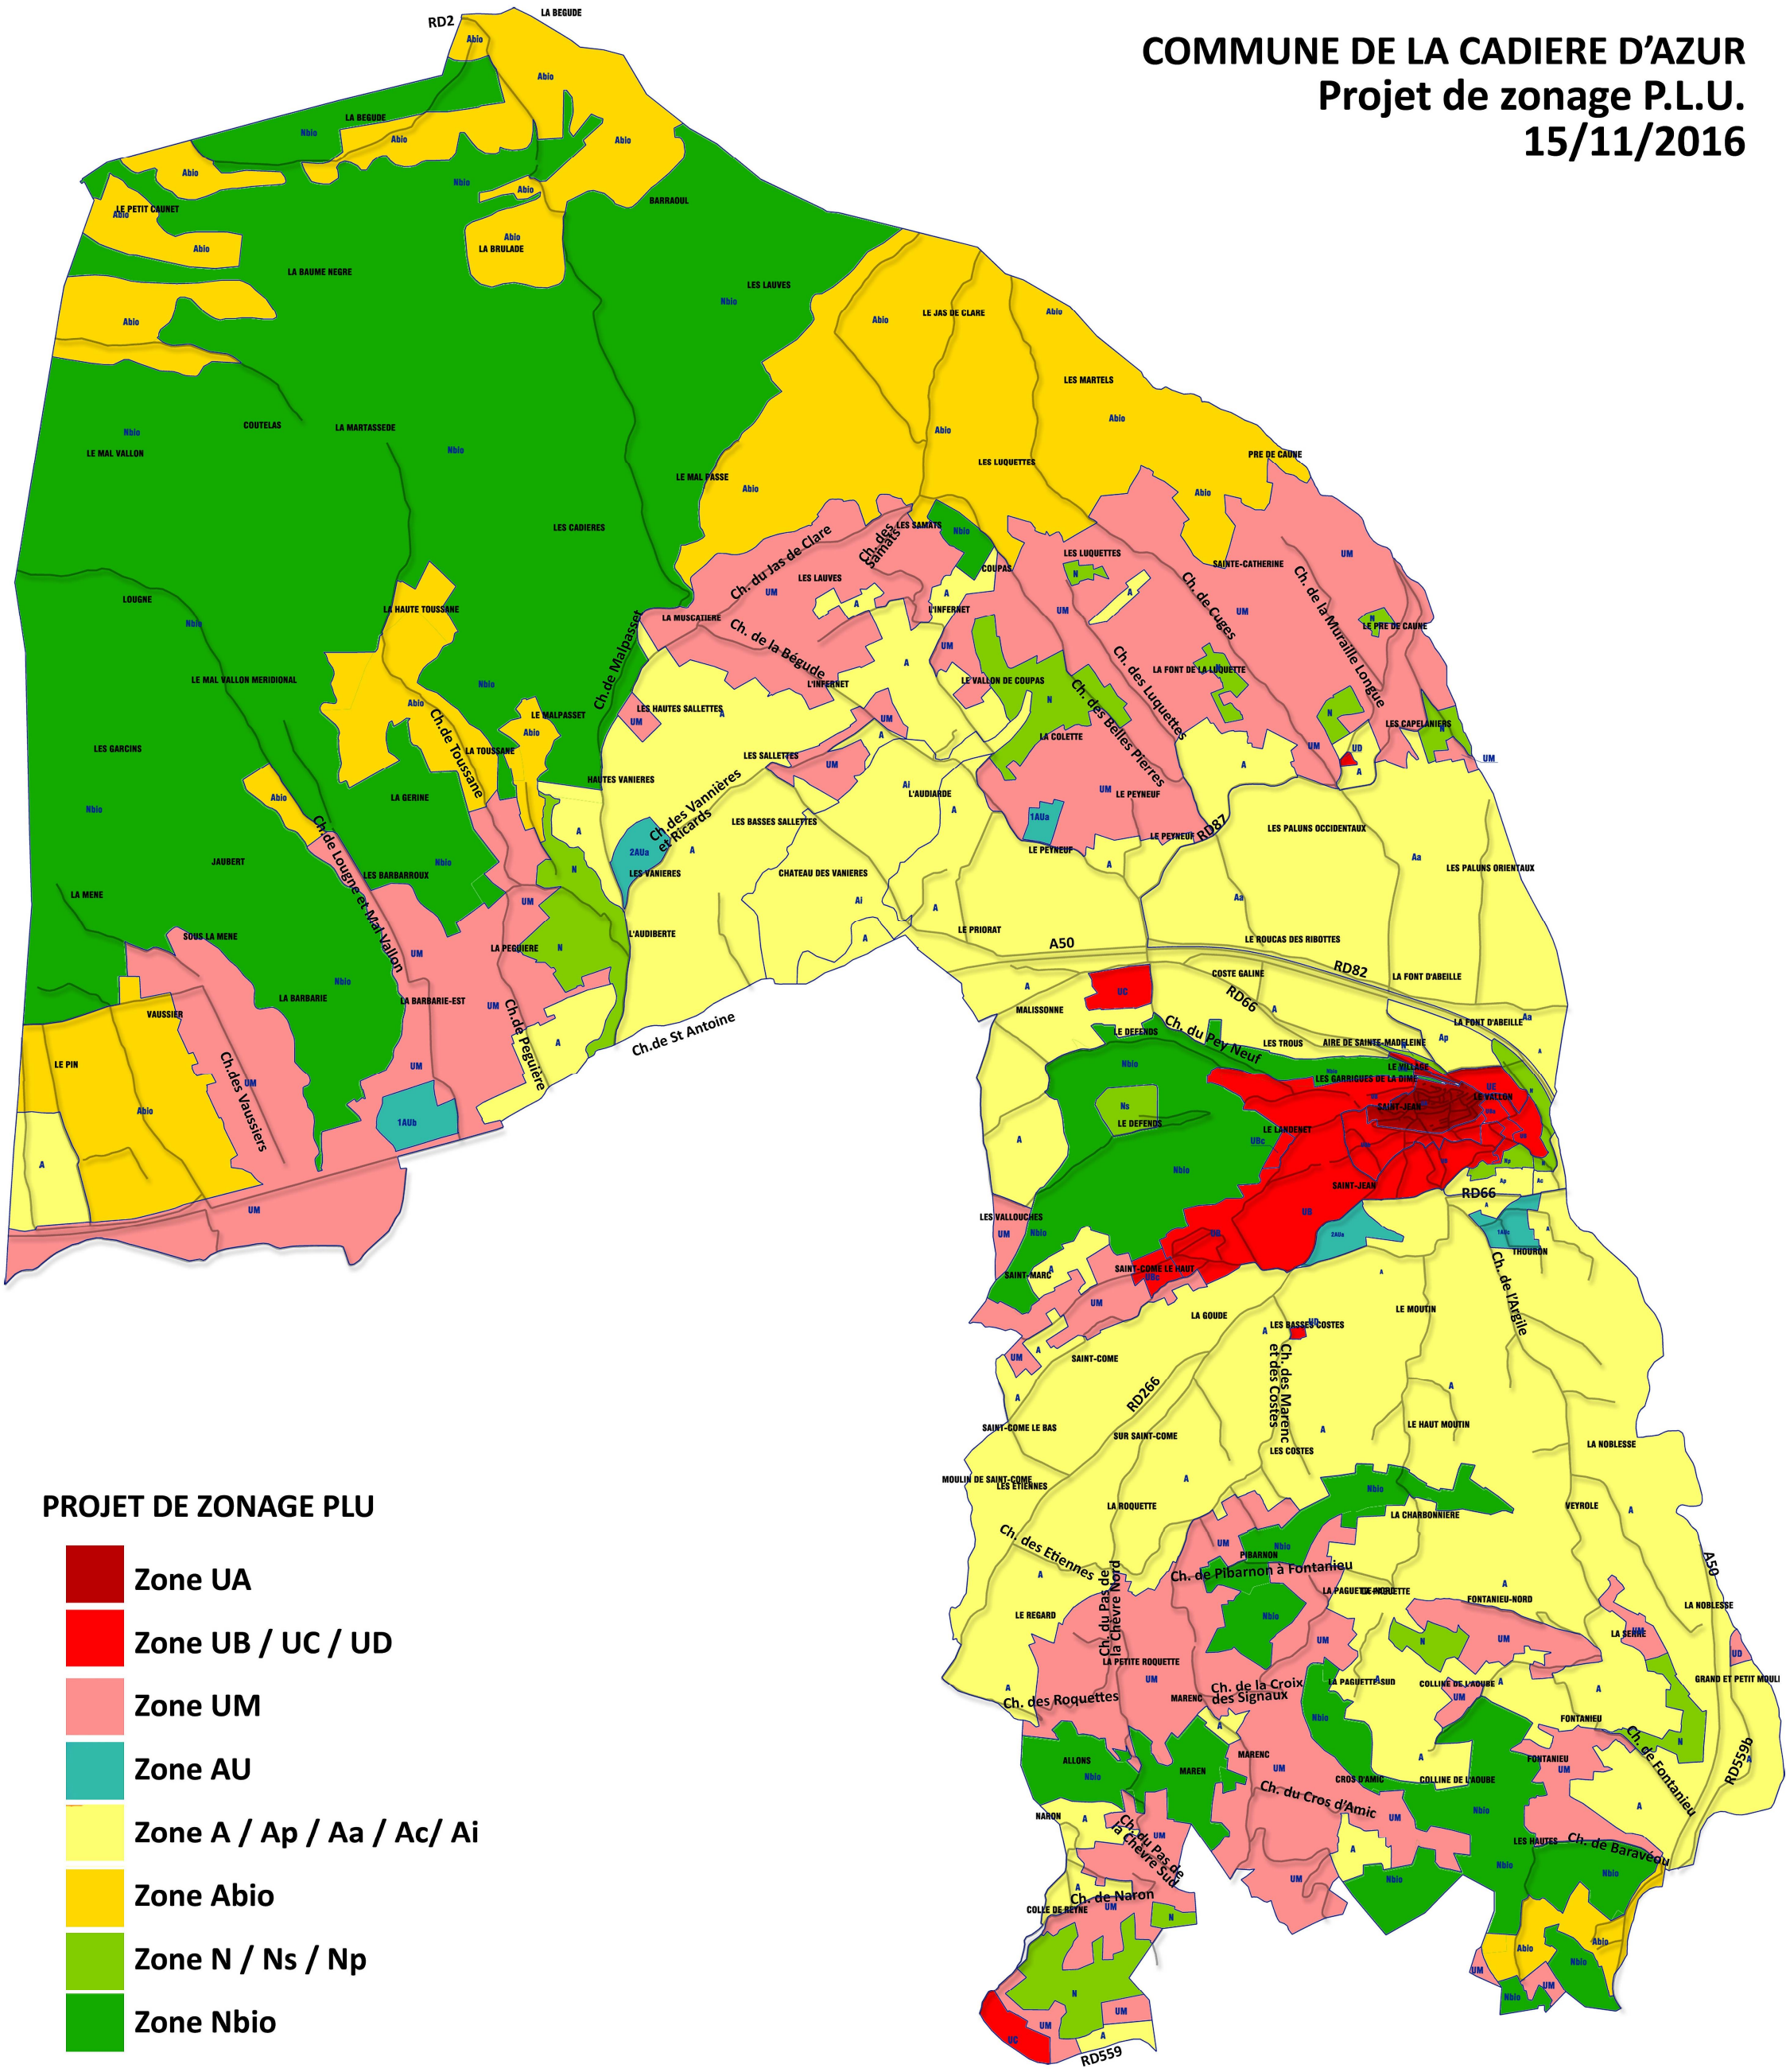

COMMUNE DE LA CADIÈRE D'AZUR
Projet de zonage P.L.U.
15/11/2016

PROJET DE ZONAGE PLU

- Zone UA
- Zone UB / UC / UD
- Zone UM
- Zone AU
- Zone A / Ap / Aa / Ac/ Ai
- Zone Abio
- Zone N / Ns / Np
- Zone Nbio