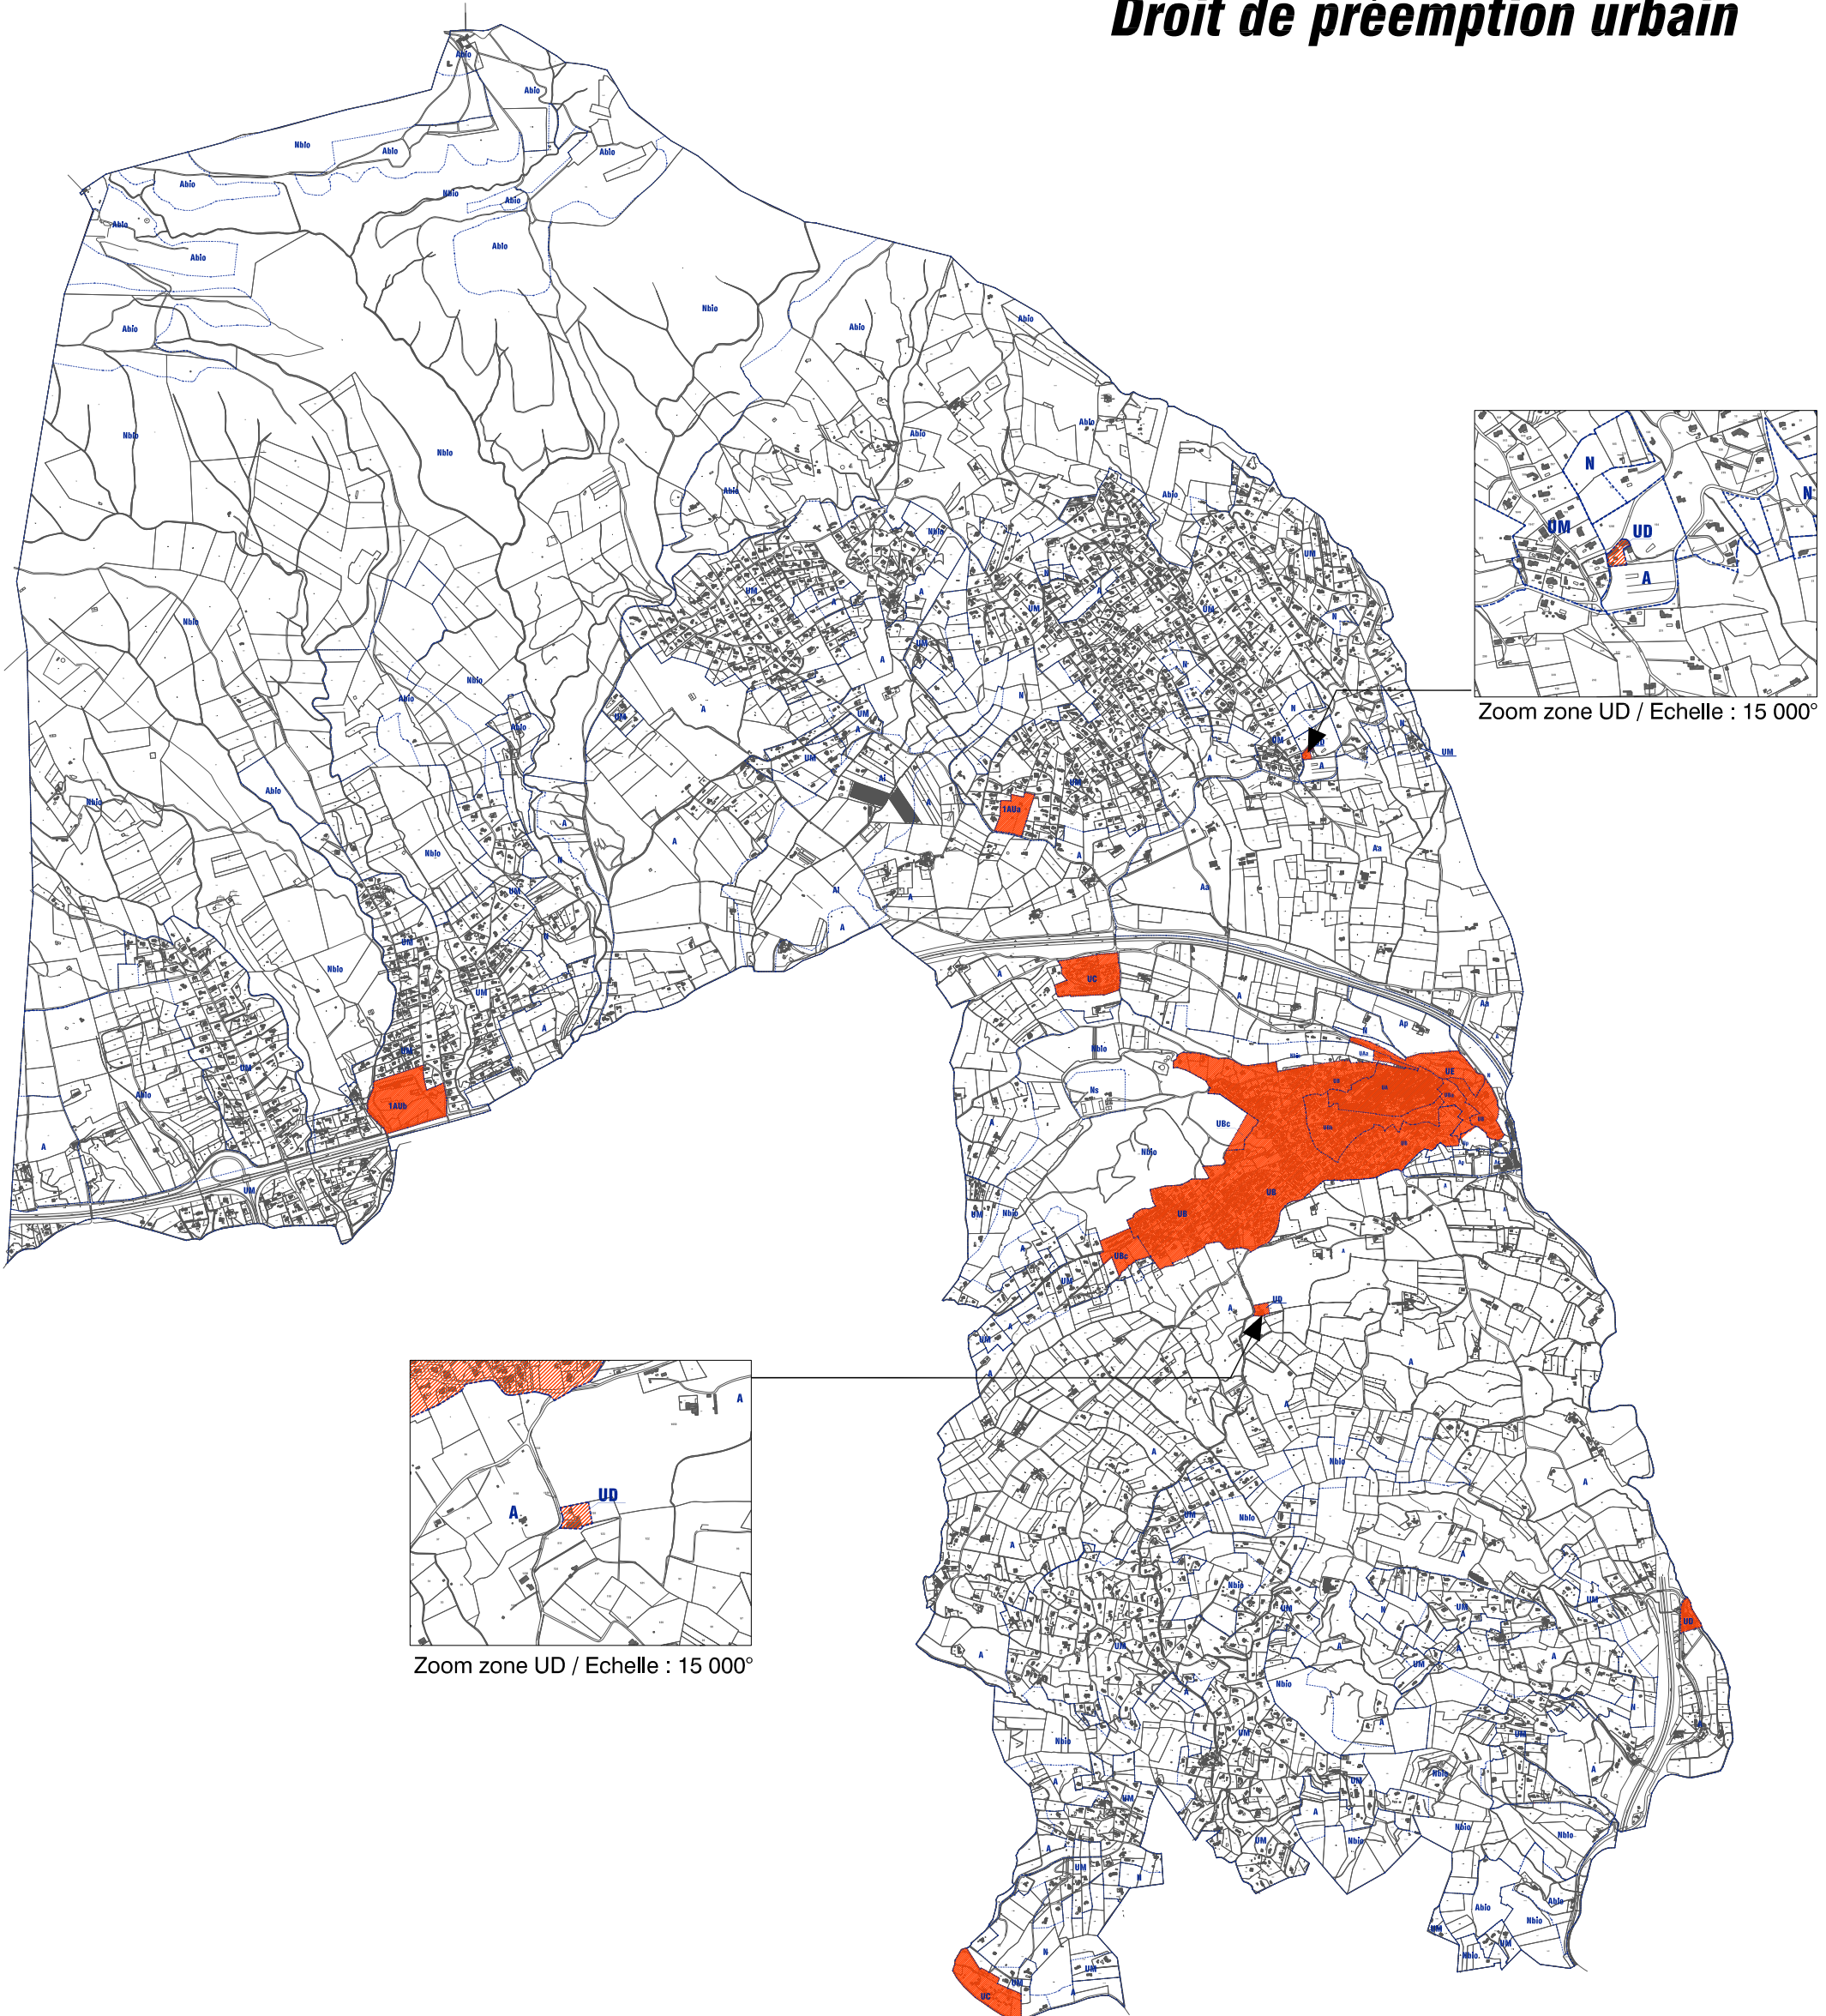

Commune de la Cadière d'Azur

Plan Local d'Urbanisme

Droit de préemption urbain

-  Limite de zone ou de secteur
- UA** Nom de zone
- UBa** Nom de secteur
-  Périmètre d'application du droit de préemption urbain
(Zone Ua, UAa, UB, UBa, UBb, UBc, UC, UD, UE et 1AU)

Echelle : 30 000° / Format : A3