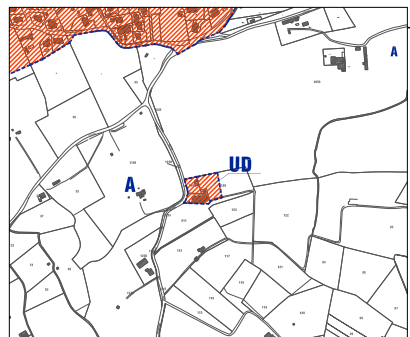

Commune de la Cadière d'Azur

Plan Local d'Urbanisme

Droit de préemption urbain

-  Limite de zone ou de secteur
- UA** Nom de zone
- UBa** Nom de secteur
-  Périmètre d'application du droit de préemption urbain
(Zone Ua, UAa, UB, UBa, UBb, UBc, UC, UD, UE et 1AU)

Echelle : 30 000° / Format : A3