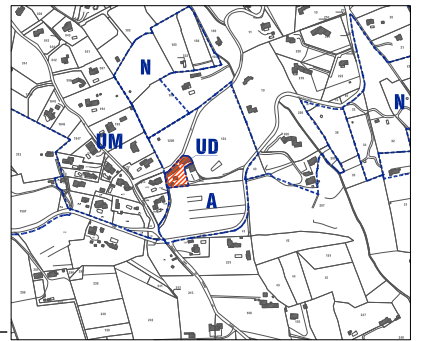

Commune de la Cadière d'Azur

Plan Local d'Urbanisme

Droit de préemption urbain

-  Limite de zone ou de secteur
- UA** Nom de zone
- UBa** Nom de secteur
-  Périmètre d'application du droit de préemption urbain
(Zone Ua, UAa, UB, UBa, UBb, UBc, UC, UD, UE et 1AU)

Echelle : 30 000° / Format : A3