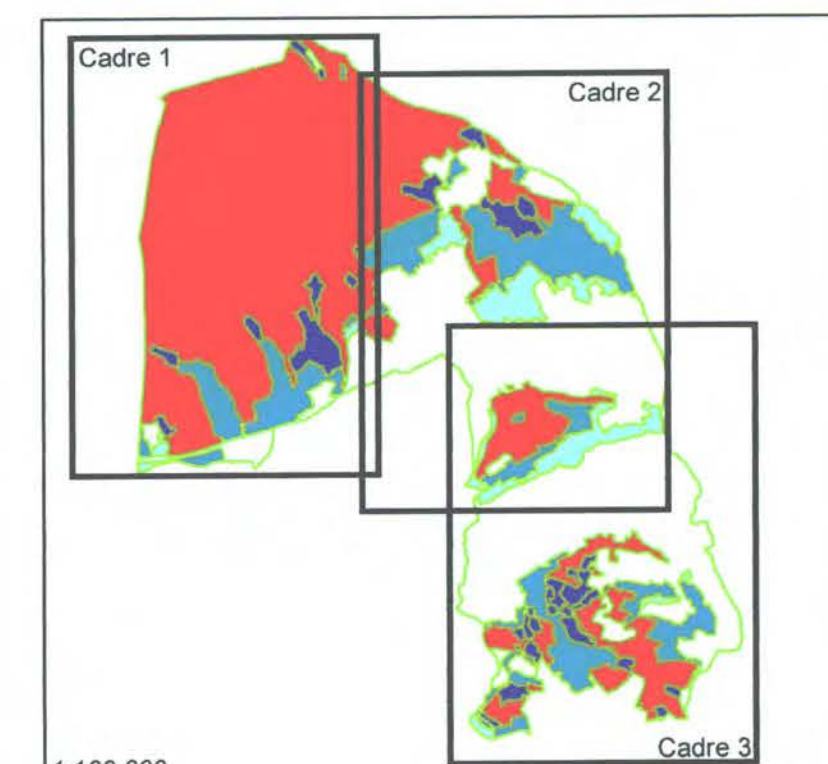

Commune de La Cadière d'Azur  
 Plan de Prévention des Risques Naturels  
 Incendie de Forêt (PPRIF)  
**PLAN DE ZONAGE RÉGLEMENTAIRE**  
 Cadre 3/3

**Types de zones :**

- R : zone rouge
- En1 : zone de risque fort à très fort
- En1 indicé : zone de risque fort à très fort en attente d'équipements
- En2 : zone de risque modéré à fort
- En3 : zone de risque faible à modéré
- NCR : zone non concernée par le risque

Comme annexé à mon arrêté en date de ce jour, Vu et Approuvé, 14 AVR. 2014  
 Le Préfet  
 Laurent CAYREL

fond cadastral  
 BD PARCELLAIRE® Vecteur © IGN 2008  
 nom des quartiers :  
 BD TOPO® toponymes © IGN 2010

Echelle 1:5 000

200 100 0 200 Mètres